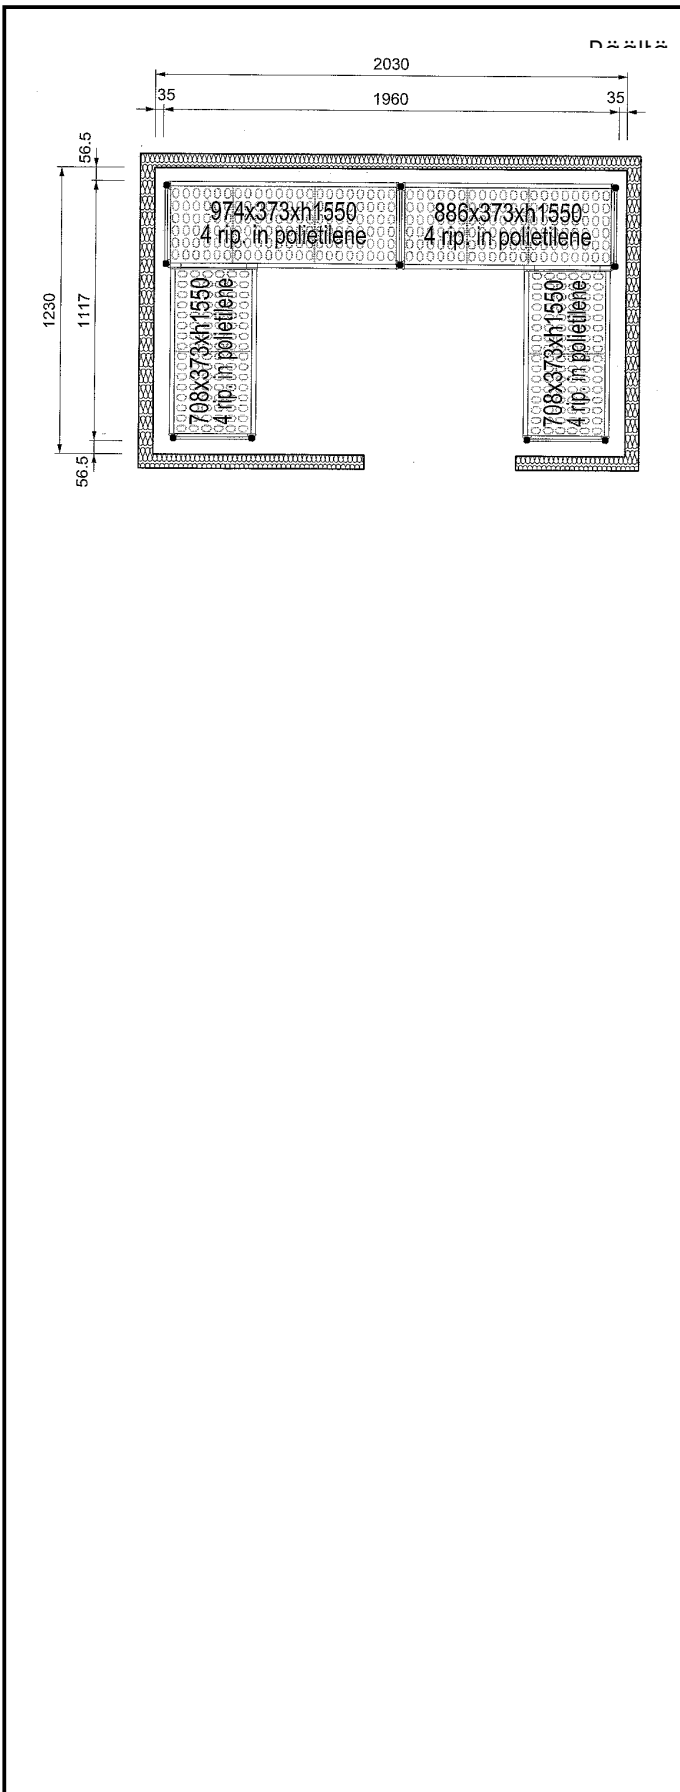

Electrolux
PROFESSIONAL

RST kalusteet Hyllysarja 2030x1230 mm kylmähuoneeseen

Avaintieto

Ulkomitat, leveys:	
137095 (CRS2012)	708 mm
Ulkomitat, syvyys:	373 mm
Ulkomitat, korkeus:	1550 mm
Max. lastauspaino:	2400 kg
Nettopaino:	59 kg
Uprights	2

RST kalusteet
Hyllysarja 2030x1230 mm kylmähuoneeseen

Yritys varaa oikeuden muuttaa tuotetietoja ilman erillistä ilmoitusta.
Informaatio oikea tulostusajankohtana

2024.06.09